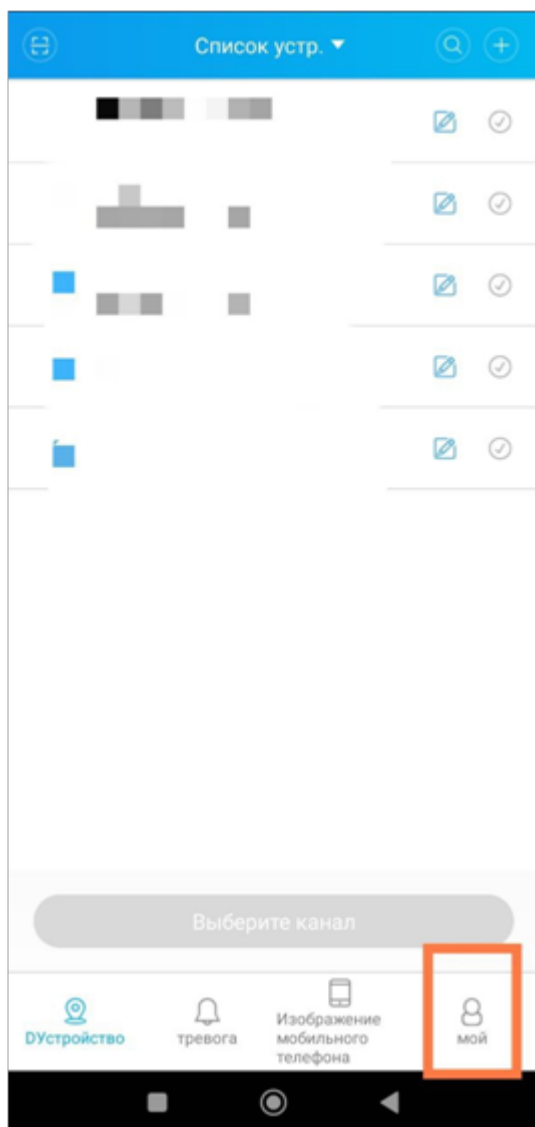

ХМЕуе отключить рекламу.

-  **Настройки** >
-  обратная связь >
-  Firmware management >
-  О программе >

Выход

-  Устройство
-  тревога
-  Изображение мобильного телефона
-  мой

Настройки

Управление пользователями esotestant1 >