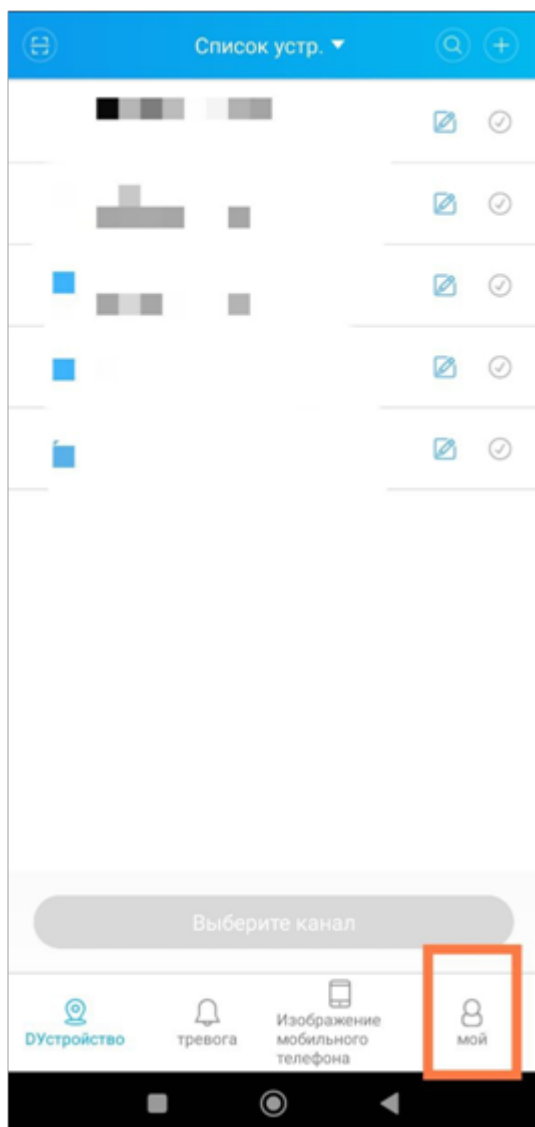

ХМЕуе отключить рекламу.